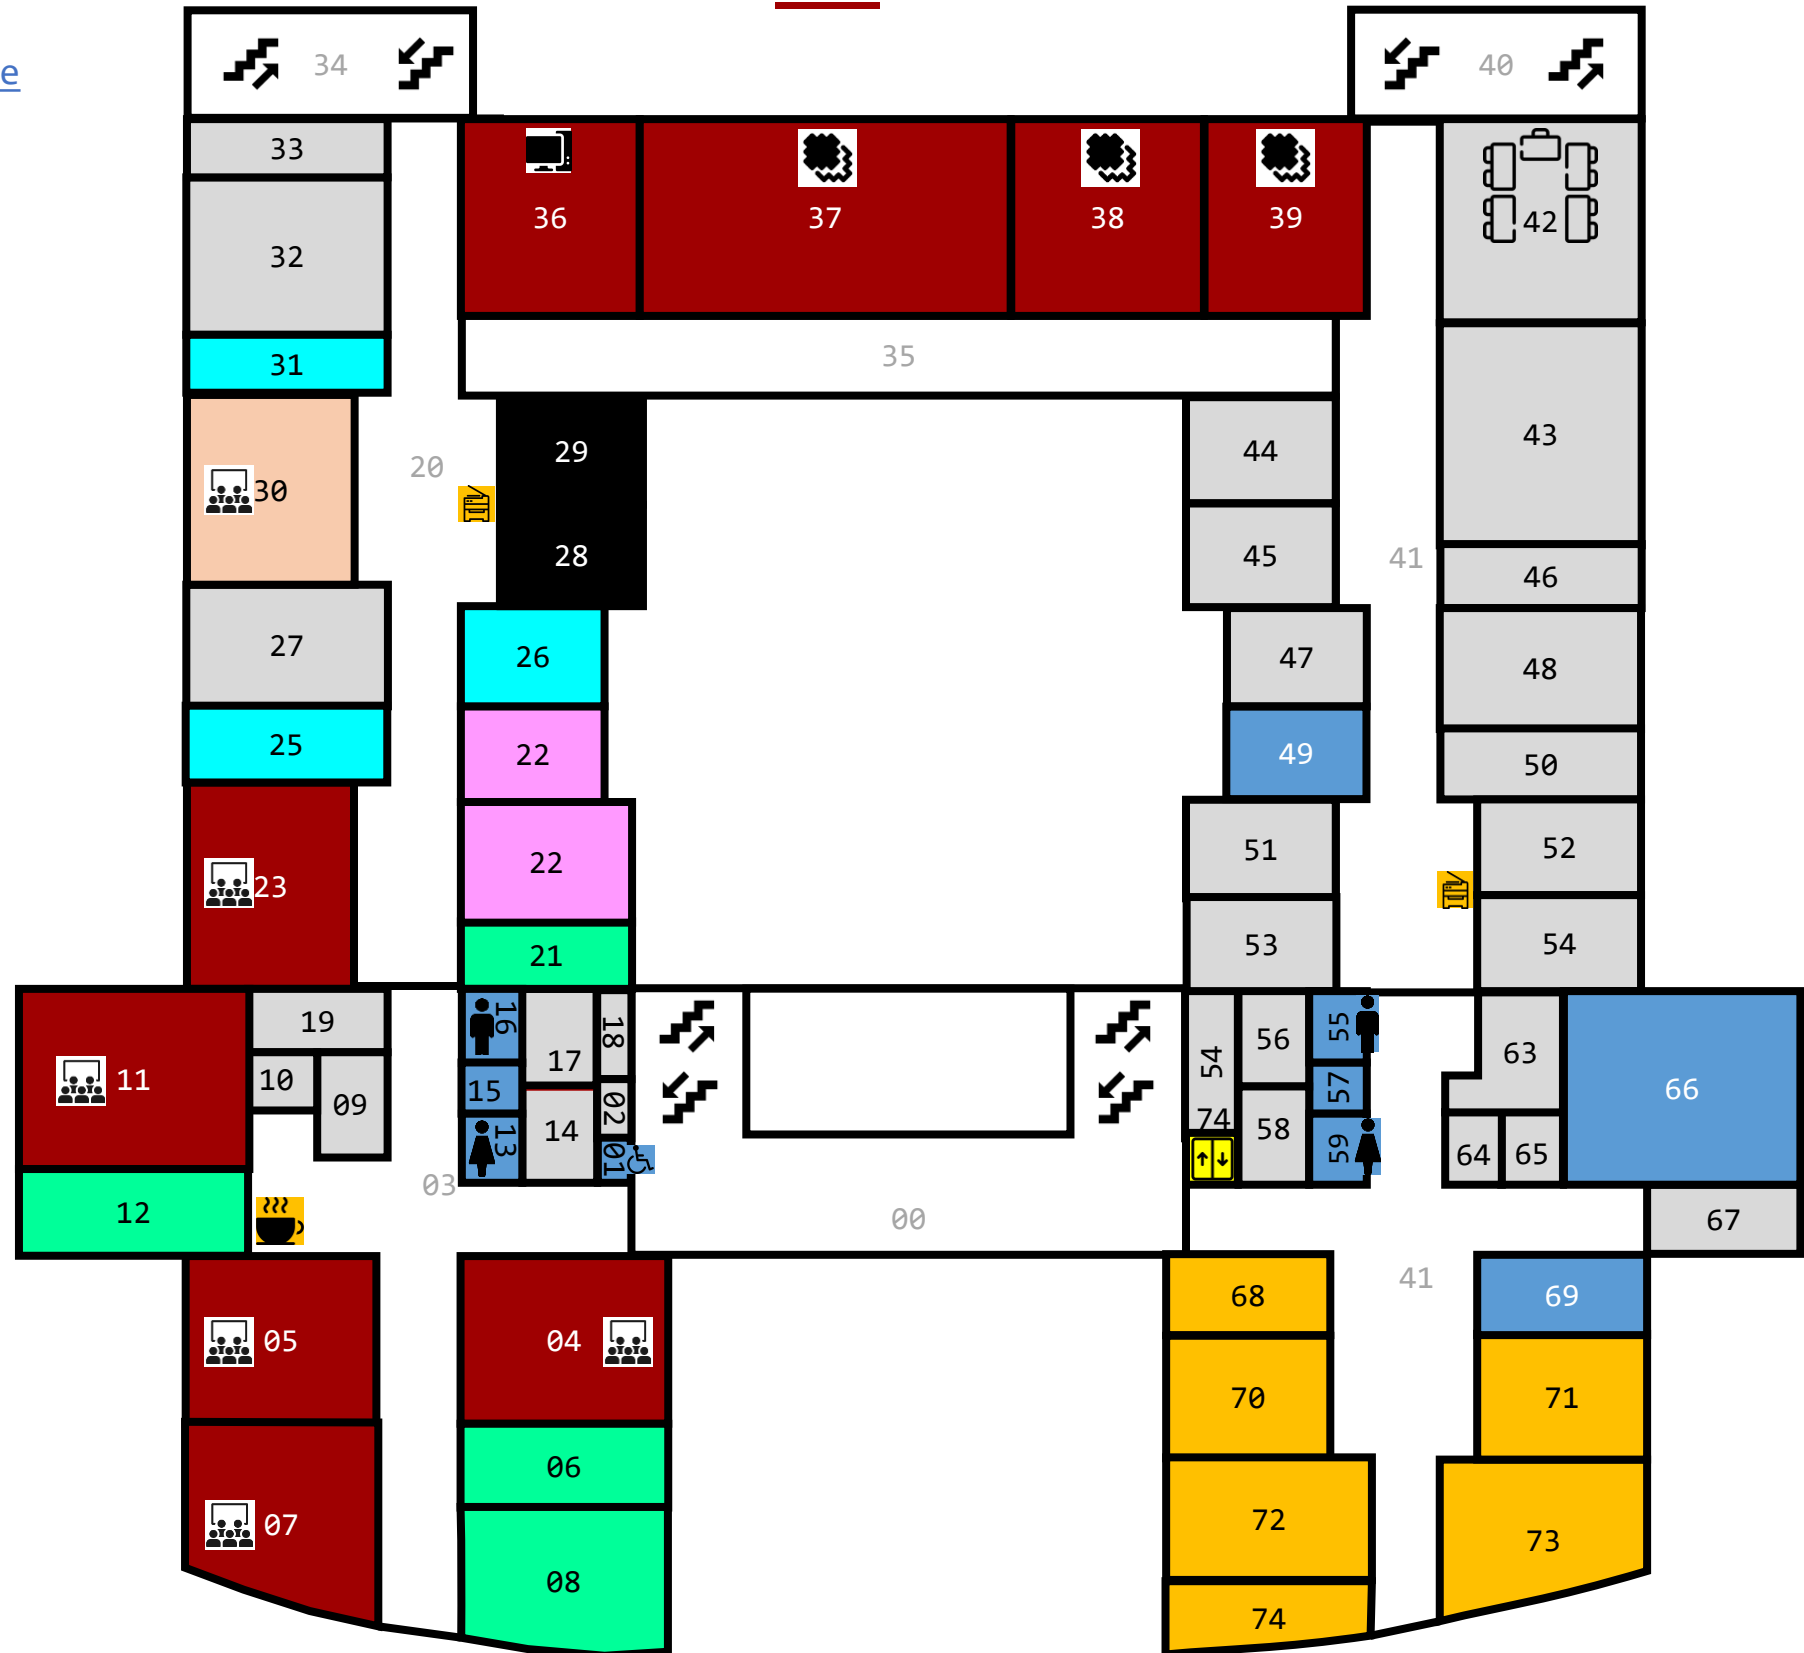

Haus 4

1. Stock

4.1.0__

2. Stock
1. Stock
Erdgeschoß

Alle Raumpläne

- I: PEP
- I: SBB
- I: WEB
- S: QMP
- K: MID
- Z: FOM
- Z: LUS
- Rektorat
- ZID