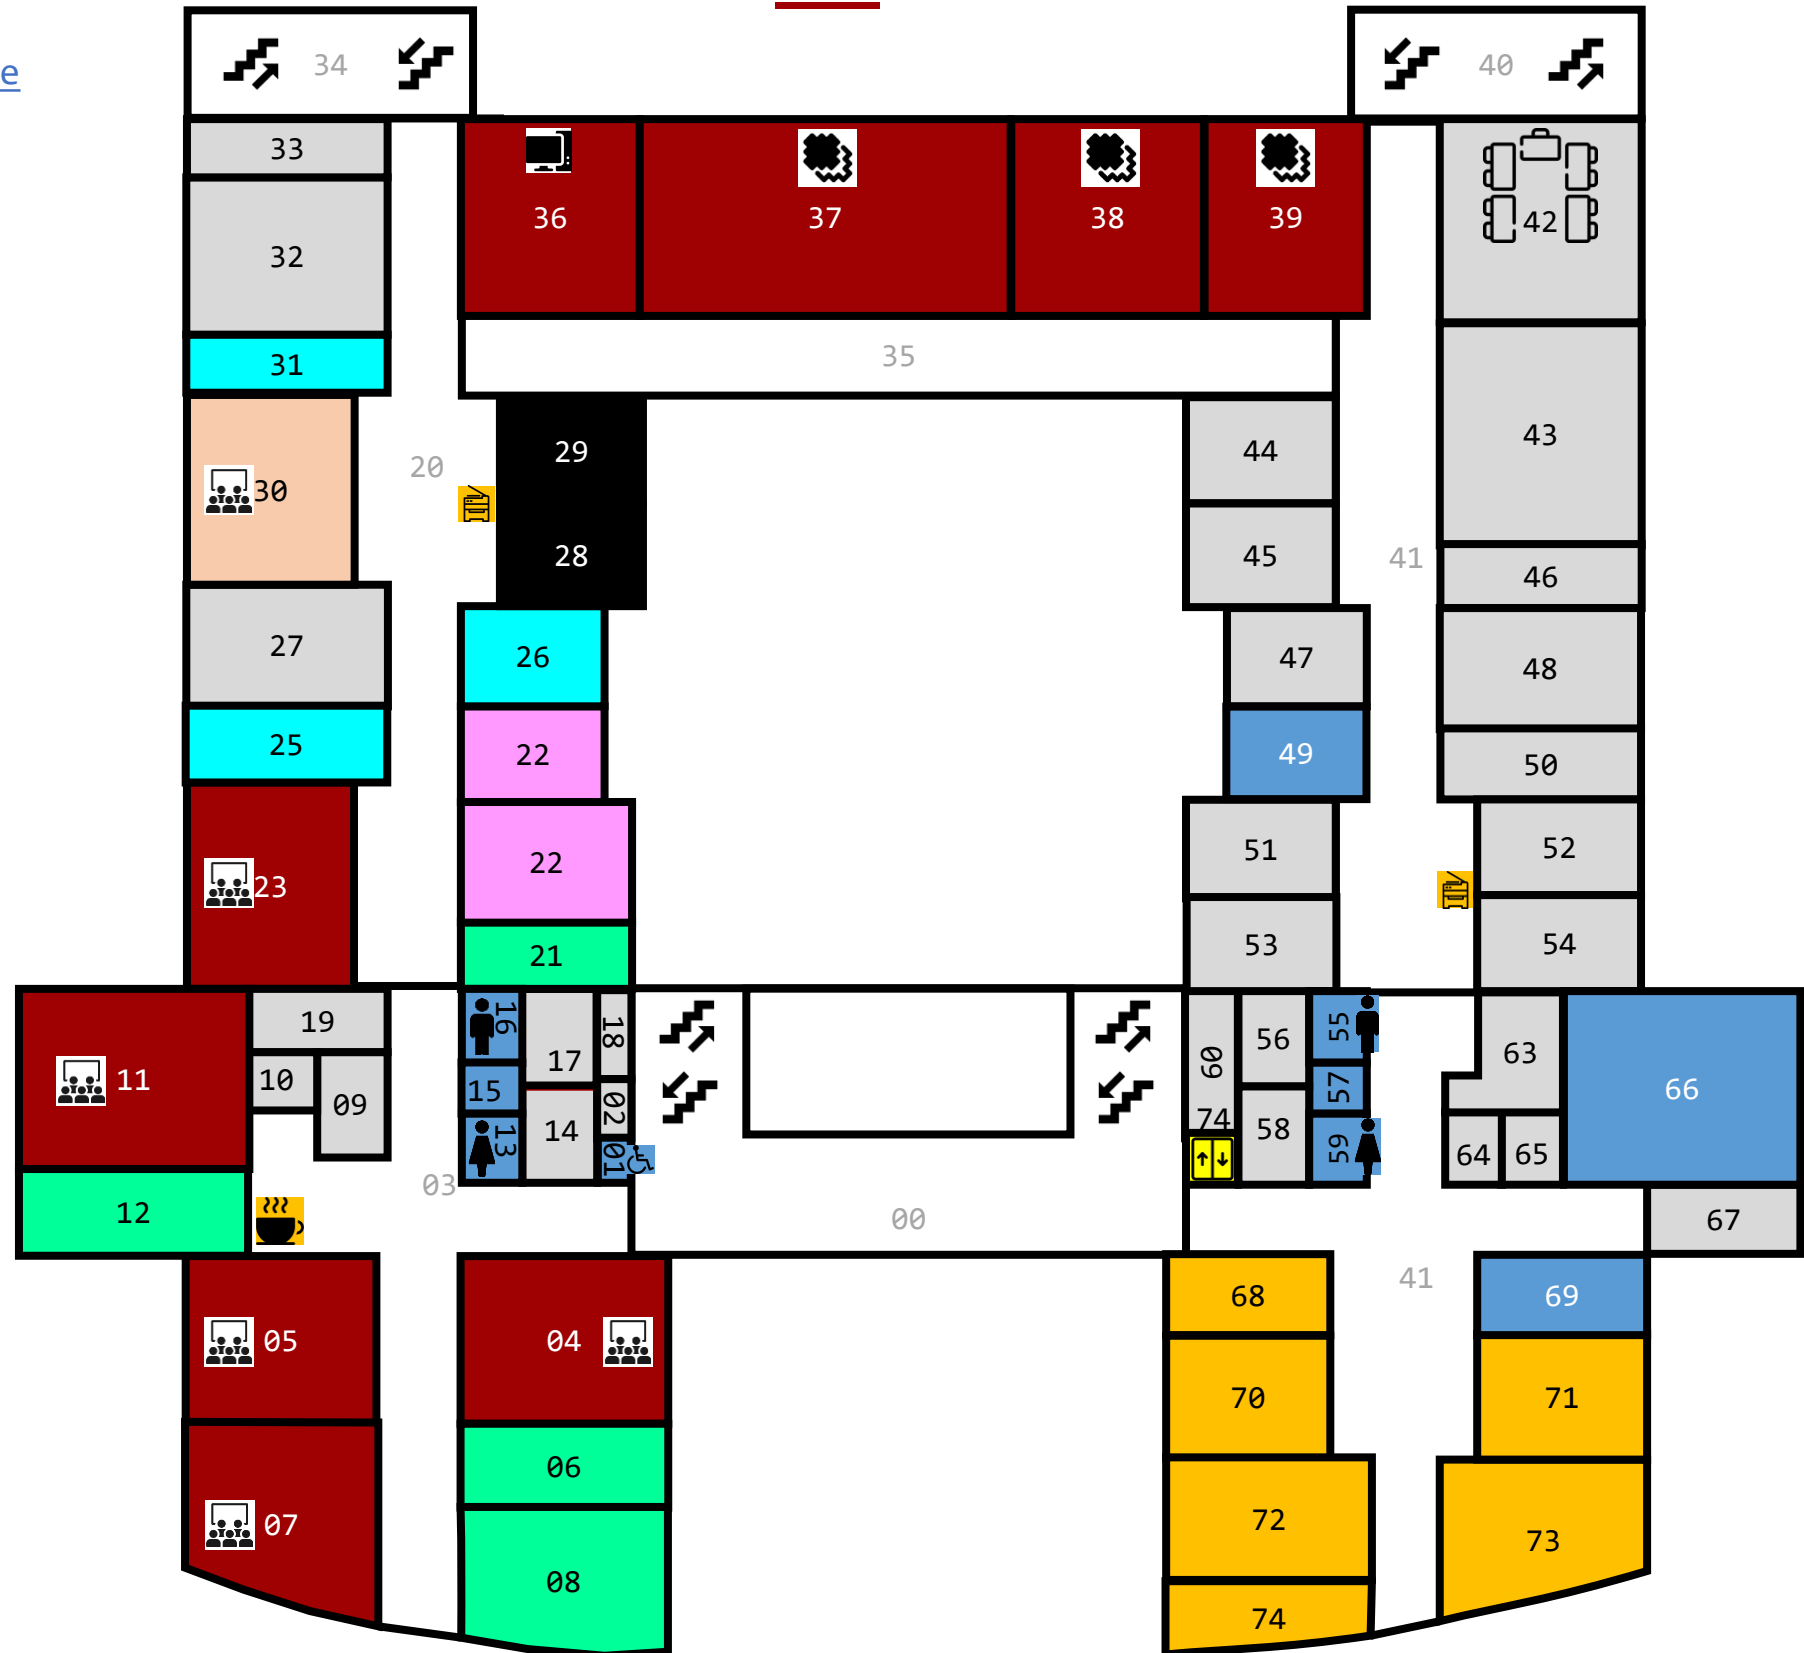

Haus 4

1. Stock

4.1.0__

2. Stock
1. Stock
Erdgeschoß

Alle Raumpläne

- I: PEP
- I: SBB
- I: WEB
- S: QMP
- K: MID
- Z: FOM
- Z: LUS
- Rektorat
- ZID